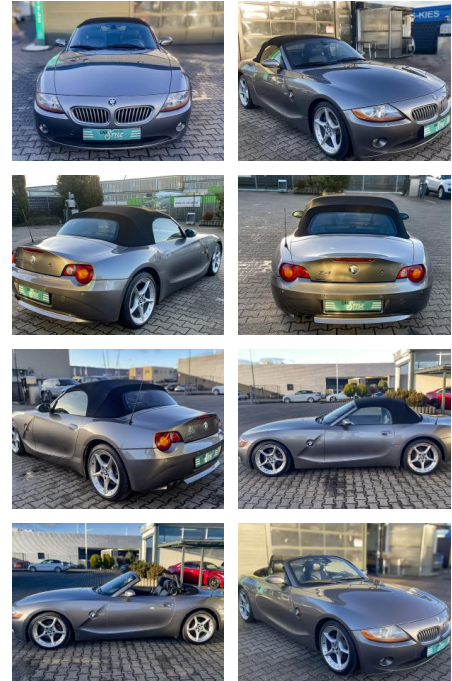

BMW Z4 Roadster (E85)(2002->) 3.0i KLIMA.NAVI.LE...

CS01-KOMBIMOTORLORE

| Erstzulassung: | Kilometer: | Farbe: | Leistung: | Kraftstoffart: |
|----------------|------------|--------|-----------------|----------------|
| 13.11.2002 | 110.909 | Grau | 170 kW / 231 PS | Benzin |