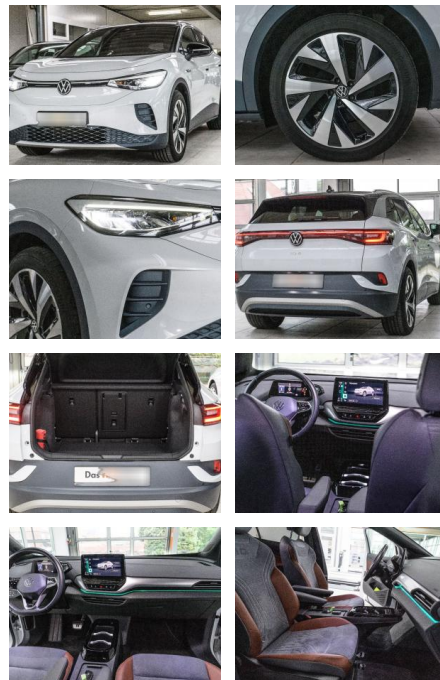

Ihr Ansprechpartner

Herr Volker Ehrlich
E-Mail: ehrlich@meyerautomobile.de
Telefon: 039205 67123

Meyer Automobile GmbH & Co. KG
Über der Dingelstelle 2 - 39171 Sülzetal - Tel.: 039205 / 67123

Volkswagen ID.4 1st Pro

AS86-gws 2210 Angebot Nr.: 159