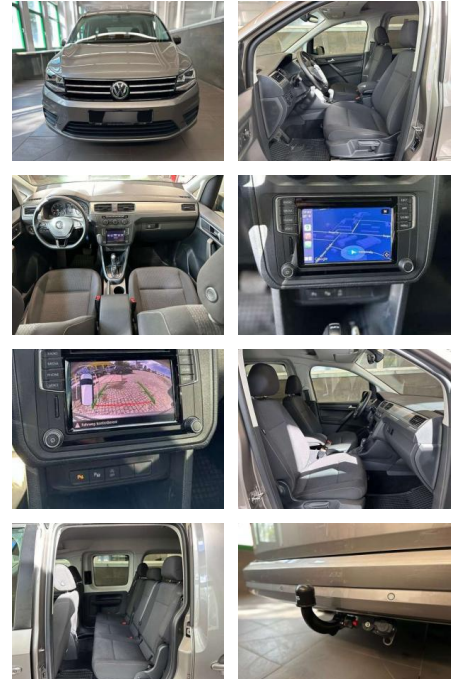

## Volkswagen Caddy Caddy Maxi elektr. Rollstuhlramp...

CS09-1470 **Angebotsnr.:**

**VERKAUFT**

| Erstzulassung: | Kilometer: | Farbe: | Leistung:      | Kraftstoffart: | Verbr. komb. | CO2-Emission | CO2-Klasse (WLTP) |
|----------------|------------|--------|----------------|----------------|--------------|--------------|-------------------|
| 01.07.2020     | 53.572     | Beige  | 75 kW / 102 PS | Benzin         | 5,3 l/100km  | 139 g/km     | E                 |