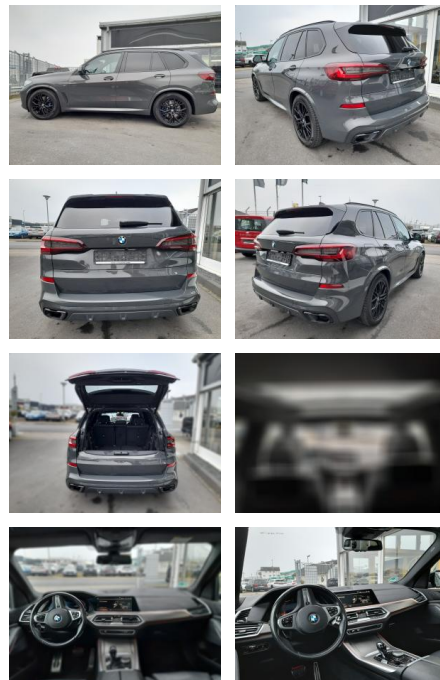

SP05-41454883 Angebotsnr.:

Erstzulassung:	Kilometer:	Farbe:	Leistung:	Kraftstoffart:	Verbr. komb.	CO2-Emission	CO2-Klasse (WLTP)
31.07.2022	109.000	Grau	250 kW / 340 PS	Diesel	6,5 l/100km	172 g/km	

PREIS
68.050 €