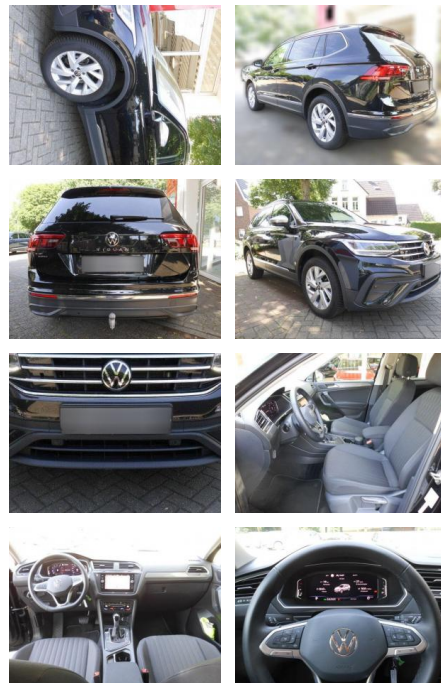

Ihr Ansprechpartner

Herr Volker Ehrlich
E-Mail: ehrlich@meyerautomobile.de
Telefon: 039205 67123

Meyer Automobile GmbH & Co. KG
Über der Dingelstelle 2 - 39171 Sülzetal - Tel.: 039205 / 67123

Volkswagen Tiguan Allspace 1.5

AS86-gws 346 10 Gebotskauf: Salih