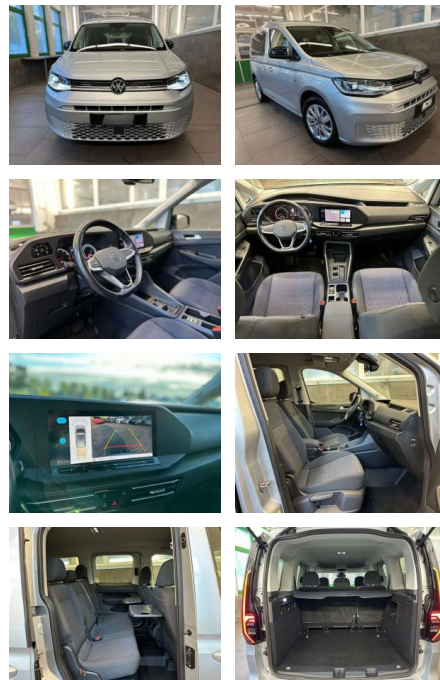

## Volkswagen Caddy Life AUTOMAT.STANDHZG AHK LED D...

CS09-1080 **Angebotsnr.:**

Erstzulassung:	Kilometer:	Farbe:	Leistung:	Kraftstoffart:
01.07.2021	37.894	Silber	84 kW / 114 PS	Benzin

**PREIS**  
**35.700 €**

- beleuchtet Heckklappe mit Verglasung
- Heckleuchten LED Heckscheibe heizbar
- Heckscheibenwischer Innenausstattung: Dekoreinlagen matt Innenleuchten im Lade-/FG-Raum und Heckklappenleuchte LED
- Innenspiegel mit Abblendautomatik
- Isofix-Aufnahmen für Kindersitz an Rücksitze (inkl. i-Size-Kindersitze)
- Karosserie: 5-türig Kindersicherung im Fahrgastraum elektr. betätigt Klapptische in Fahrer- und Beifahrersitzlehne integriert Klimaanlage Climatronic 2-Zonen Lautsprecher (6) Lendenwirbelstützen vorn Lenkrad (Leder) mit Multifunktion und Schaltfunktion Lenksäule (Lenkrad) mechan. verstellbar
- Höhen-/Längsverstellung
- Leuchtweitenregelung automatisch
- Metallic-Lackierung Mittelarmlehne vorn höhen-/längsverstellbar