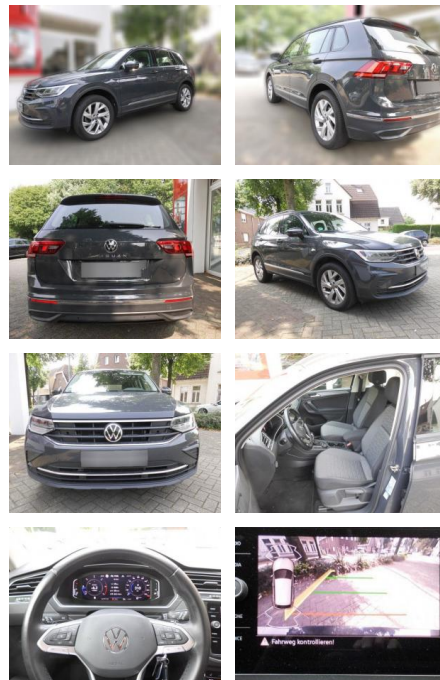

## Volkswagen Tiguan 2.0 TDI

AS86-VTI 262 kW 150 PS

Erstzulassung:	Kilometer:	Farbe:	Leistung:	Kraftstoffart:
20.01.2021	52.937	Diverse	110 kW / 150 PS	Diesel

**PREIS**  
**30.450 €**