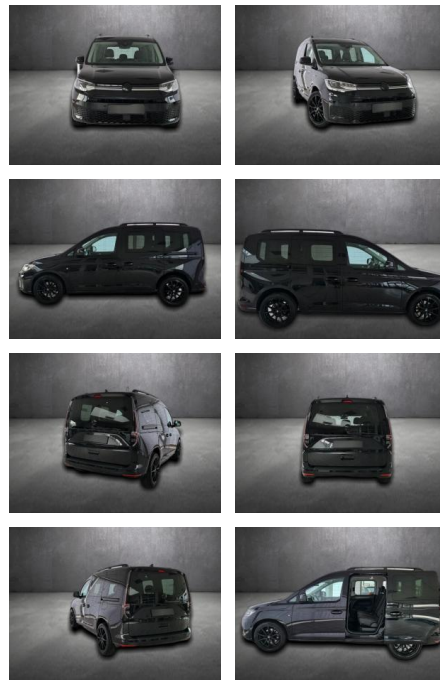

AH90-29891-130 **Angebotsnr.:**

Erstzulassung:	Kilometer:	Farbe:	Leistung:	Kraftstoffart:
21.04.2021	81.920		90 kW / 122 PS	Diesel

PREIS
31.350 €

FINANZIERUNGSBEISPIEL

Laufzeit: 72 Monate Anzahlung: 25 %
Basis-Finanzierung:* Mtl. Rate:
Zielraten-Finanzierung:** **172 €**