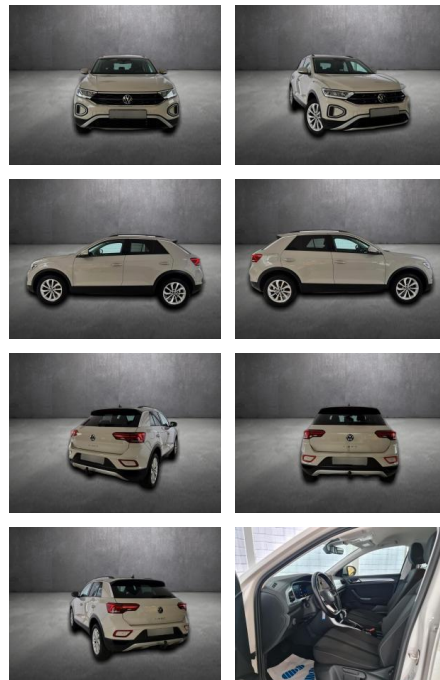

AH90-89056-100 **Angebotsnr.:**

Erstzulassung:	Kilometer:	Farbe:	Leistung:	Kraftstoffart:
19.07.2023	38.900		110 kW / 150 PS	Benzin

PREIS
27.710 €

FINANZIERUNGSBEISPIEL
Laufzeit: 72 Monate Anzahlung: 25 %
Basis-Finanzierung:* Mtl. Rate:
Zielraten-Finanzierung:** **240 €**