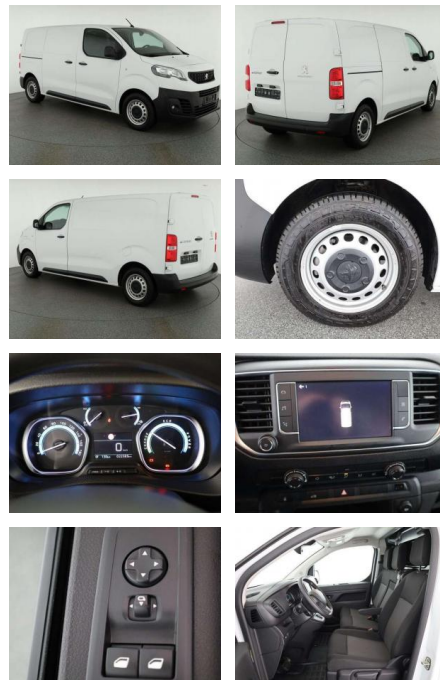

AN07-PZ03209Angebotsnr.:

Erstzulassung:	Kilometer:	Farbe:	Leistung:	Kraftstoffart:
01.08.2023	22.600	Weiß	100 kW / 136 PS	Benzin

PREIS
26.730 €

FINANZIERUNGSBEISPIEL
Laufzeit: 72 Monate Anzahlung: 25 %
Basis-Finanzierung:* Mtl. Rate:
Zielraten-Finanzierung:** **232 €**