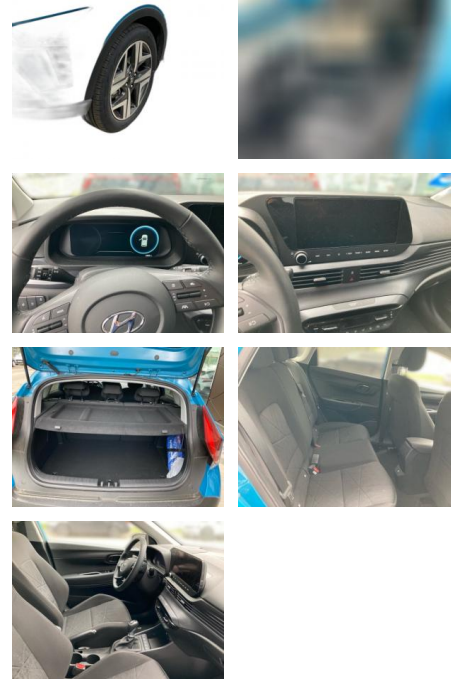

Ihr Ansprechpartner

Herr Volker Ehrlich
E-Mail: ehrlich@meyerautomobile.de
Telefon: 039205 67123

Meyer Automobile GmbH & Co. KG
Über der Dingelstelle 2 - 39171 Sülzetal - Tel.: 039205 / 67123

Hyundai Bayon Prime Mild-Hybrid 2WD 1.0 T-GDI

AL33-068483 **Angebotsnr.:**

Erstzulassung:	Kilometer:	Farbe:	Leistung:	Kraftstoffart:
01.04.2022	2.890		88 kW / 120 PS	Benzin

PREIS
25.700 €

FINANZIERUNGSBEISPIEL

Laufzeit: 72 Monate   Anzahlung: 25 %
Basis-Finanzierung:*   Mtl. Rate:
Zielraten-Finanzierung:** **223 €**

* Basisfinanzierung: Anzahlung: 6.425 Euro, Laufzeit: 72 Monate, Nettodarlehen: 19.275 Euro, Gesamtbetrag: 30.320 Euro, Zinssätze: 7.71% Sollz. (gebunden), 7.99% eff.
** Zielratenfinanzierung: Anzahlung: 6.425 Euro, Laufzeit: 72 Monate, Nettodarlehen: 19.275 Euro, Zielrate: 14.135 Euro, Gesamtbetrag: 31.039 Euro, Zinssätze: 7.71% Sollz. (gebunden), 7.99% eff.,

Vermittlung für: Santander Consumer Bank AG
Repräsentatives Beispiel gem. § 17 Abs. 4 PAngV. Diese Finanzierungsangebote sind Beispiele. Gerne ermitteln wir für Sie Ihr individuelles Angebot.

Ausstattung

Sicherheit

- ABS
- Airbag
- Beifahrer-Airbag
- Wegfahrsperre
- Seitenairbags
- Alarmanlage
- ESP
- Antriebsschlupfregelung
- Reifendruckkontrolle
- Traktionskontrolle
- Kopfairbag
- Kindersitzbefestigung
- Notrufsystem
- Pannenset
- Isofix Beifahrersitz
- AirbagHinten
- Entertainment: Navigationssystem
- Soundsystem
- Radio
- Telefonvorbereitung

- AUX-In
- USB-Anschluss
- MP3
- Bluetooth
- Freisprecheinrichtung
- Apple CarPlay
- Android Auto
- Sprachsteuerung
- DAB
- WLAN
- Touchscreen
- Induktionsladen für Smartphones
- Musikstreaming
- Navigationsvorbereitung
- Qualität: Garantie
- Sonstiges: Katalysator
- Metallic
- Alufelgen
- Gepaeckraumabdeckung
- Stossfaenger in Wagenfarbe
- Lenkradheizung

- Fahrerprofilauswahl
- Winterpaket
- Spoiler

Komfort

- Klimaautomatik
- Servolenkung
- Zentralverriegelung
- Elektrischer Fensterheber
- Sitzheizung
- Elektrische Aussenspiegel
- Teilbare Ruecksitzlehne
- Tempomat
- Multifunktionslenkrad
- Keyless Go Startfunktion
- Innenspiegel autom. abblendbar
- Mittelarmlehne
- Innenraumfilter
- Lenksaeule einstellbar
- ParkDistanceControl vorne und hinten
- Keyless Entry

STÄNDIG ÜBER 15.000 FAHRZEUGE IM BESTAND!