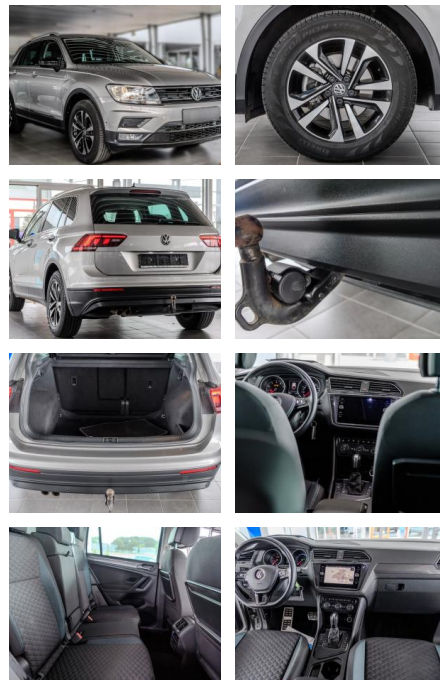

Ihr Ansprechpartner

Herr Volker Ehrlich
E-Mail: ehrlich@meyerautomobile.de
Telefon: 039205 67123

Meyer Automobile GmbH & Co. KG
Über der Dingelstelle 2 - 39171 Sülzetal - Tel.: 039205 / 67123

Volkswagen Tiguan IQ.DRIVE +Automatik +Navi +AHK

AS86-Elfert 195 AS Gebotsnr.:

Erstzulassung:	Kilometer:	Farbe:	Leistung:	Kraftstoffart:
15.10.2019	80.530		110 kW / 150 PS	Benzin

PREIS
24.170 €

FINANZIERUNGSBEISPIEL
Laufzeit: 72 Monate   Anzahlung: 25 %
Basis-Finanzierung:*   Mtl. Rate:
Zielraten-Finanzierung:** **210 €**

* Basisfinanzierung: Anzahlung: 6.043 Euro, Laufzeit: 72 Monate, Nettodarlehen: 18.128 Euro, Gesamtbetrag: 28.516 Euro, Zinssätze: 7.71% Sollz. (gebunden), 7.99% eff.
** Zielratenfinanzierung: Anzahlung: 6.043 Euro, Laufzeit: 72 Monate, Nettodarlehen: 18.128 Euro, Zielrate: 13.294 Euro, Gesamtbetrag: 29.192 Euro, Zinssätze: 7.71% Sollz. (gebunden), 7.99% eff.,
Vermittlung für: Santander Consumer Bank AG
Repräsentatives Beispiel gem. § 17 Abs. 4 PAngV. Diese Finanzierungsangebote sind Beispiele. Gerne ermitteln wir für Sie Ihr individuelles Angebot.

Ausstattung

Sicherheit

- Müdigkeitswarnsystem
- Notbremsassistent
- Reifendruckkontrollsystem
- Spurhalteassistent

Multimedia

- USB
- Verkehrszeichenerkennung
- Touchscreen

Komfort

- Lederlenkrad
- Lordosenstütze

Weiteres

- Schaltwippen
- Start Stop Automatik
- **Finanzierung zu Sonderkonditionen und Inzahlungnahme gern möglich. Irrtümer**
- **Änderungen und Zwischenverkauf**

- Radio/CD-Player
- MP3
- Bluetooth)
- Fahrassistenz-System: Spurwechselassistent (Side Assist plus) inkl. Lane Assist und Auspark-Assistent
- Fahrassistenz-System: Verkehrszeichenerkennung
- Metallic-Lackierung
- Multimedia-Schnittstelle 2 x USB (iPhone / iPod) inkl. AUX-IN und 1 x USB-Ladeanschluß
- Navigationsmodul Discover Media (für Audiosystem)
- Raucher-Paket
- Reifen-Reparaturkit (Tire Mobility Set)
- Reifendruck-Kontrollsystem
- Volkswagen Media Control und App-Connect / MirrorLink
- ***Weitere**
  Ausstattung: 3-Punkt-Sicherheitsgurt

- Ablagefach am Dachhimmel
- Ablagefach auf Instrumententafel mit Deckel
- Airbag Beifahrerseite abschaltbar
- Airbag Fahrer-/Beifahrerseite
- Aktive Frontklappe
- Ambiente-Beleuchtung
- Antriebs-Schlupfregelung (ASR)
- Anzeige für Waschwasserstand
- Automatische Fahrlichtschaltung (ALS) mit Leaving Home / Coming-Home-Lichtfunktion
- Außenspiegel asphärisch
- links
- Außenspiegel elektr. verstell- und heizbar
- Außenspiegel konvex
- rechts
- Außenspiegel schwarz lackiert
- Blinkleuchte in Außenspiegel integriert
- Bremsassistent

STÄNDIG ÜBER 15.000 FAHRZEUGE IM BESTAND!