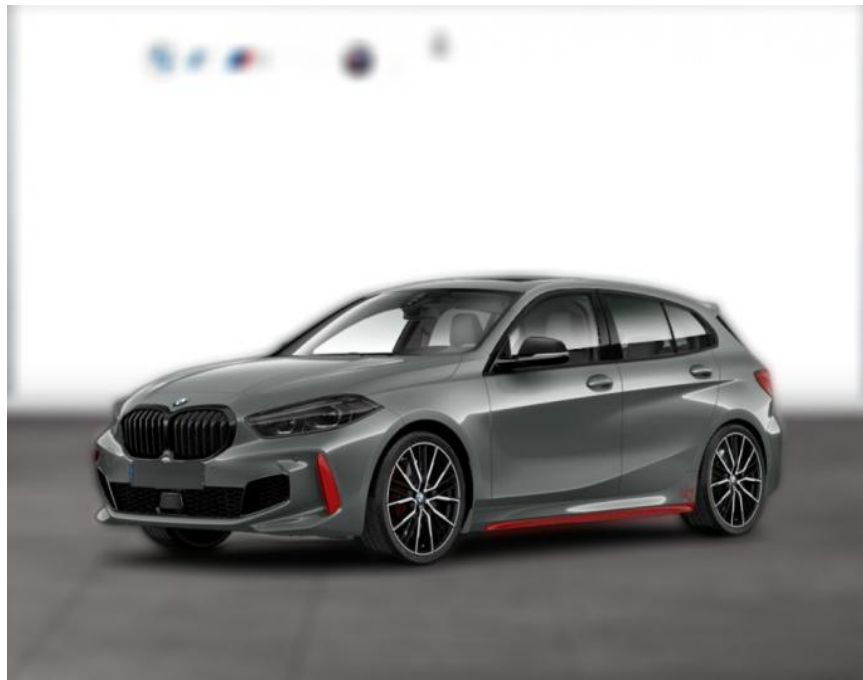

## BMW 128ti M SPORT LC PROF M SPORTBREMSE HUD

WG05-254383 Angebotsnr.:

Erstzulassung:	Kilometer:	Farbe:	Leistung:	Kraftstoffart:
01.01.2024	26.400	Grau	195 kW / 265 PS	Benzin

**PREIS**  
**41.460 €**