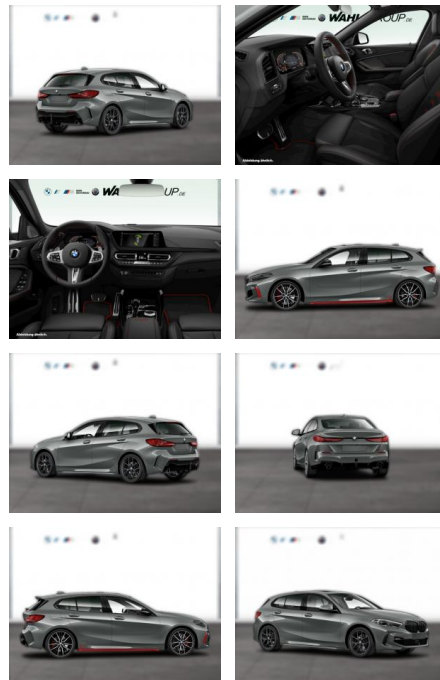

## BMW 128ti M SPORT LC PROF M SPORTBREMSE HUD

WG05-254383 Angebotsnr.:

Erstzulassung:	Kilometer:	Farbe:	Leistung:	Kraftstoffart:
01.01.2024	26.400	Grau	195 kW / 265 PS	Benzin

**PREIS**  
**41.460 €**