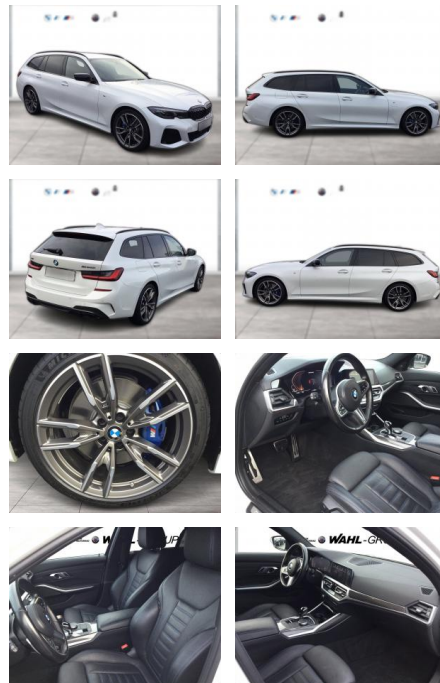

## BMW M340i xDrive TOURING LC PROF HUD

WG05-234109 **Angebotsnr.:**

Erstzulassung:	Kilometer:	Farbe:	Leistung:	Kraftstoffart:
01.12.2021	53.000	Weiß	275 kW / 374 PS	Benzin

**PREIS**  
**51.860 €**