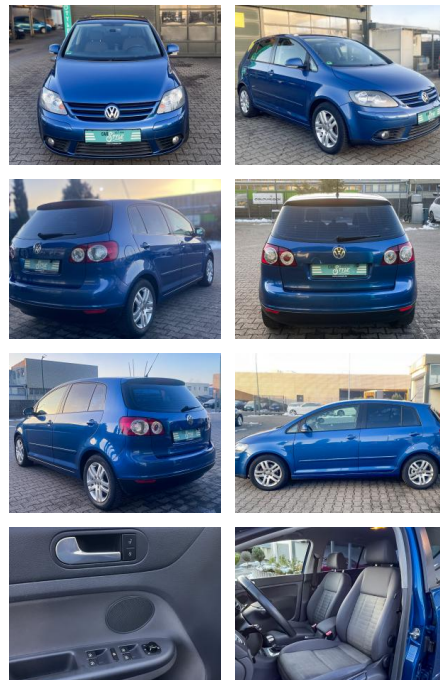

Ihr Ansprechpartner

Herr Volker Ehrlich
E-Mail: ehrlich@meyerautomobile.de
Telefon: 039205 67123

Meyer Automobile GmbH & Co. KG
Über der Dingelstelle 2 - 39171 Sülzetal - Tel.: 039205 / 67123

Volkswagen Golf Plus 1.4 TSI Tour

CS01-KOMVW067015ABD

| Erstzulassung: | Kilometer: | Farbe: | Leistung: | Kraftstoffart: |
|----------------|------------|--------|-----------------|----------------|
| 31.10.2007 | 132.400 | Blau | 103 kW / 140 PS | Benzin |