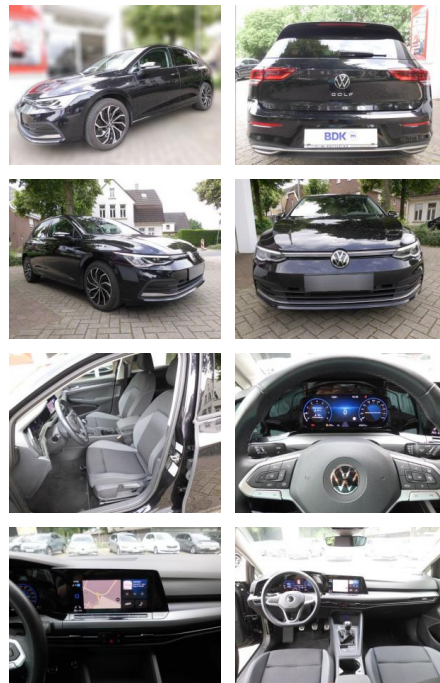

AS86-Willems ~~2020~~ Angebotsnr.:

Erstzulassung:	Kilometer:	Farbe:	Leistung:	Kraftstoffart:
13.01.2022	49.251		96 kW / 131 PS	Benzin

PREIS
21.500 €

FINANZIERUNGSBEISPIEL

Laufzeit: 72 Monate Anzahlung: 25 %
Basis-Finanzierung:* Mtl. Rate:
Zielraten-Finanzierung:** **187 €**