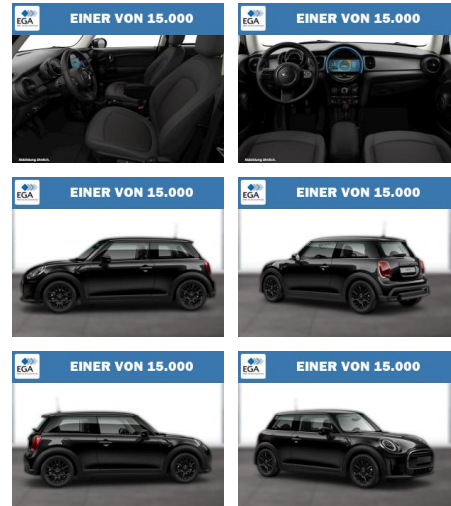

WG08-230379 Angebotsnr.:

Erstzulassung:	Kilometer:	Farbe:	Leistung:	Kraftstoffart:
01.12.2021	45.513	Schwarz	75 kW / 102 PS	Benzin

PREIS
19.930 €

FINANZIERUNGSBEISPIEL

Laufzeit: 72 Monate Anzahlung: 25 %
Basis-Finanzierung:* Mtl. Rate:
Zielraten-Finanzierung:** **173 €**