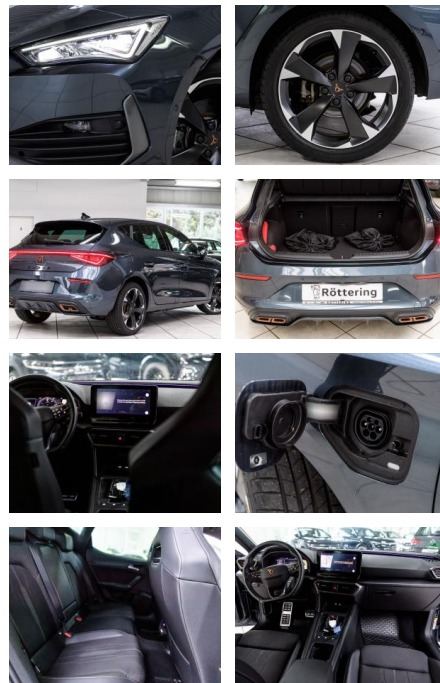

## Cupra Leon e-Hybrid DSG LED+NAV+KAMERA+APP

AS86-VTI DB 2Angebot Nr. 226 Kd. Stegemann

Erstzulassung:	Kilometer:	Farbe:	Leistung:	Kraftstoffart:
18.06.2022	23.239	Diverse	150 kW / 204 PS	Hybrid

**PREIS**  
**26.940 €**