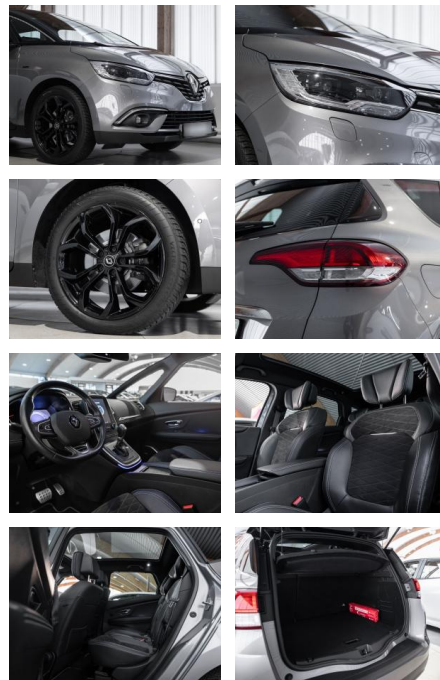

## Renault Scenic TCe 160 GPF EDC BLACK EDITION

RS04-16078 **Angebotsnr.:**

Erstzulassung:	Kilometer:	Farbe:	Leistung:	Kraftstoffart:
15.09.2019	42.100	Diverse	117 kW / 159 PS	Benzin

**PREIS**  
**22.970 €**