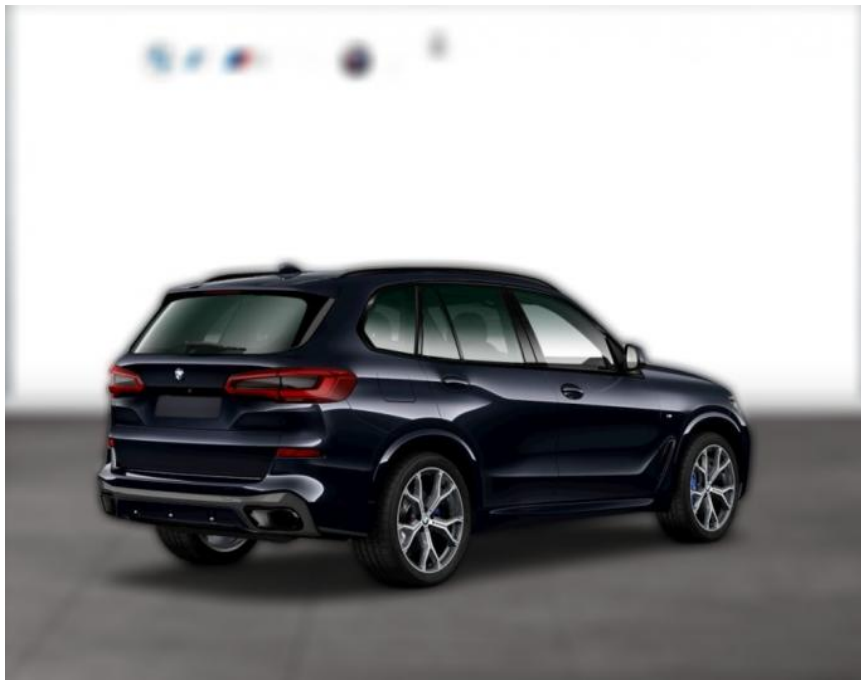

WG00-225634 Angebotsnr.:

Erstzulassung:	Kilometer:	Farbe:	Leistung:	Kraftstoffart:
01.10.2021	23.855	Schwarz	100 kW / 136 PS	Benzin

PREIS
30.210 €

FINANZIERUNGSBEISPIEL

Laufzeit: 72 Monate Anzahlung: 25 %
Basis-Finanzierung:* Mtl. Rate:
Zielraten-Finanzierung:** **262 €**