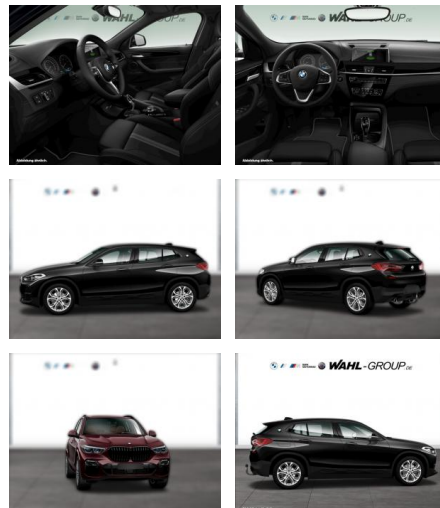

WG00-225634 Angebotsnr.:

Erstzulassung:	Kilometer:	Farbe:	Leistung:	Kraftstoffart:
01.10.2021	23.855	Schwarz	100 kW / 136 PS	Benzin

PREIS
30.210 €

FINANZIERUNGSBEISPIEL

Laufzeit: 72 Monate Anzahlung: 25 %
Basis-Finanzierung:* Mtl. Rate:
Zielraten-Finanzierung:** **262 €**