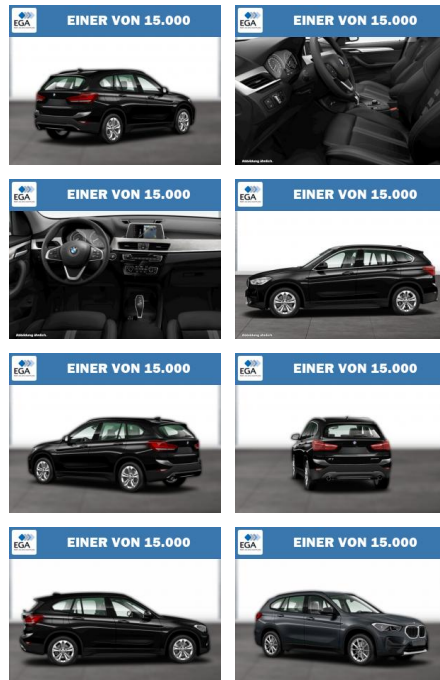

## BMW X1 xDrive20i ADVANTAGE AUT PARKASSIST

WG06-208468 Angebotsnr.:

Erstzulassung:	Kilometer:	Farbe:	Leistung:	Kraftstoffart:
01.06.2019	49.000	Schwarz	141 kW / 192 PS	Benzin

PREIS	FINANZIERUNGSBEISPIEL	
<b>27.140 €</b>	Laufzeit: 72 Monate      Anzahlung: 25 % Basis-Finanzierung:*      Mtl. Rate: Zielraten-Finanzierung:** <b>235 €</b>	* Basisfinanzierung: Anzahlung: 6.785 Euro, Laufzeit: 72 Monate, Nettodarlehen: 20.355 Euro, Gesamtbetrag: 32.019 Euro, Zinssätze: 7.71% Sollz. (gebunden), 7.99% eff. ** Zielratenfinanzierung: Anzahlung: 6.785 Euro, Laufzeit: 72 Monate, Nettodarlehen: 20.355 Euro, Zielrate: 14.927 Euro, Gesamtbetrag: 32.778 Euro, Zinssätze: 7.71% Sollz. (gebunden), 7.99% eff., Vermittlung für: Santander Consumer Bank AG Repräsentatives Beispiel gem. § 17 Abs. 4 PAngV. Diese Finanzierungsangebote sind Beispiele. Gerne ermitteln wir für Sie Ihr individuelles Angebot.