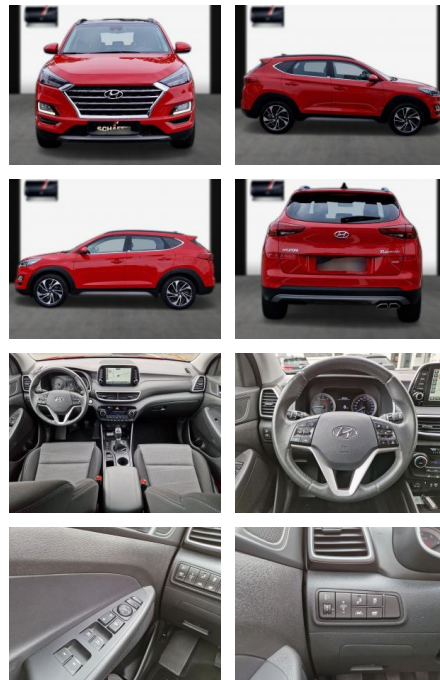

SA13-LJ040699 Angebotsnr.:

Erstzulassung:	Kilometer:	Farbe:	Leistung:	Kraftstoffart:
16.06.2020	26.500	Diverse	130 kW / 177 PS	Benzin

PREIS
24.780 €

FINANZIERUNGSBEISPIEL

Laufzeit: 72 Monate Anzahlung: 25 %
Basis-Finanzierung:* Mtl. Rate:
Zielraten-Finanzierung:** **215 €**