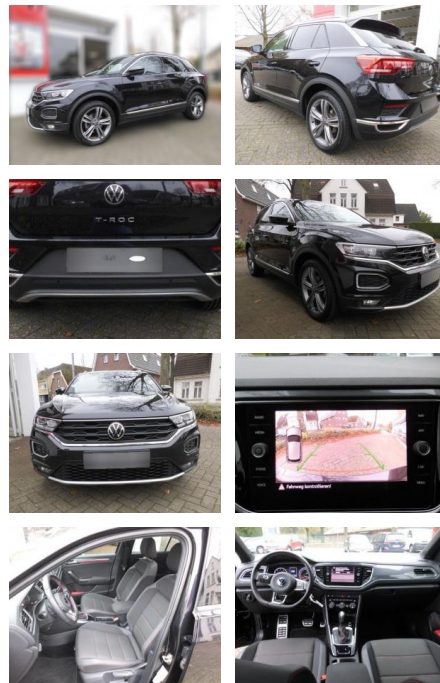

AS86-VTI 223 ~~100000~~ **100000** km

Erstzulassung:	Kilometer:	Farbe:	Leistung:	Kraftstoffart:
18.10.2021	50.000	Diverse	110 kW / 150 PS	Benzin

PREIS
26.930 €

FINANZIERUNGSBEISPIEL

Laufzeit: 72 Monate Anzahlung: 25 %
Basis-Finanzierung:* Mtl. Rate:
Zielraten-Finanzierung:** **234 €**