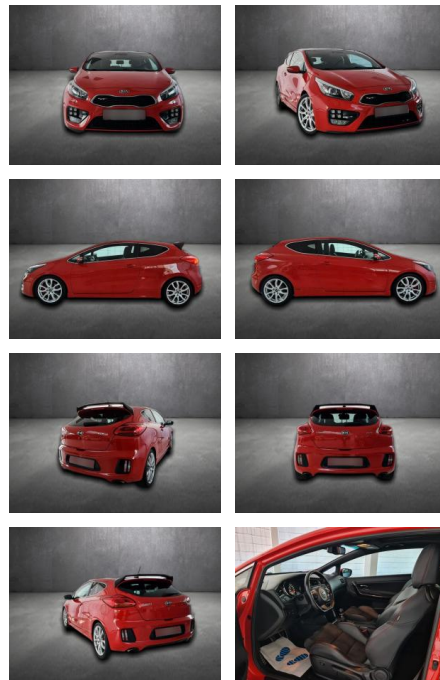

## Kia pro\_cee'd ProCeed GT-Track, unfallfrei,

AH90-33694-11 **Angebotsnr.:**

| Erstzulassung: | Kilometer: | Farbe:  | Leistung:       | Kraftstoffart: |
|----------------|------------|---------|-----------------|----------------|
| 10.05.2017     | 99.009     | Diverse | 150 kW / 204 PS | Benzin         |