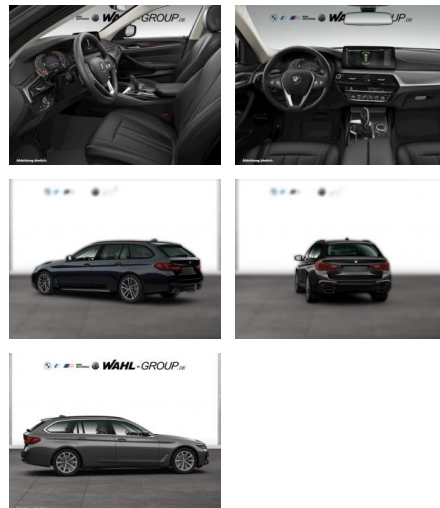

WG05-230743 Angebotsnr.:

Erstzulassung:	Kilometer:	Farbe:	Leistung:	Kraftstoffart:
01.11.2021	39.900	Grau	183 kW / 249 PS	Diesel

PREIS
45.680 €

FINANZIERUNGSBEISPIEL
Laufzeit: 72 Monate Anzahlung: 25 %
Basis-Finanzierung:* Mtl. Rate:
Zielraten-Finanzierung:** **396 €**