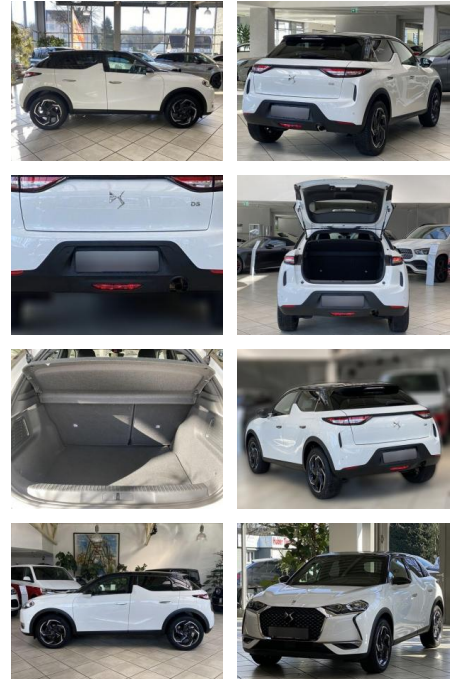

LA05-97-00875Angebotsnr.:

Erstzulassung:	Kilometer:	Farbe:	Leistung:	Kraftstoffart:
10.07.2020	22.300	Diverse	74 kW / 101 PS	Benzin

PREIS
17.680 €

FINANZIERUNGSBEISPIEL
Laufzeit: 72 Monate Anzahlung: 25 %
Basis-Finanzierung:* Mtl. Rate:
Zielraten-Finanzierung:** **153 €**

Exterieur

- LM-Felgen 7x18 (Shanghai)
- Seitenscheiben hinten und Heckscheibe dunkel getönt
- Sonderlackierung Polar-Weiß
- **Karosserie: 5-türig**

STÄNDIG ÜBER 15.000 FAHRZEUGE IM BESTAND!