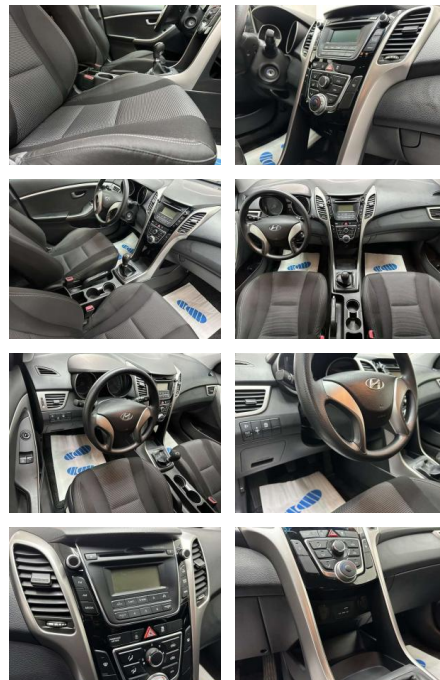

Ihr Ansprechpartner

Herr Volker Ehrlich
E-Mail: ehrich@meyerautomobile.de
Telefon: 039205 67123

Meyer Automobile GmbH & Co. KG
Über der Dingelstelle 2 - 39171 Sülzetal - Tel.: 039205 / 67123

Hyundai i30 blue Classic "KLIMA-CD-USB AUX

AC15-102

Angebotsnr.:

Erstzulassung:	Kilometer:	Farbe:	Leistung:	Kraftstoffart:
01.08.2016	74.000	Orange	74 kW / 101 PS	Benzin

PREIS
10.260 €

FINANZIERUNGSBEISPIEL

Laufzeit: 72 Monate   Anzahlung: 25 %
Basis-Finanzierung:*   Mtl. Rate:
Zielraten-Finanzierung:**   Mtl. Rate: **89 €**

* Basisfinanzierung: Anzahlung: 2.565 Euro, Laufzeit: 72 Monate, Nettodarlehen: 7.695 Euro, Gesamtbetrag: 12.104 Euro, Zinssätze: 7.71% Sollz. (gebunden), 7.99% eff.
** Zielratenfinanzierung: Anzahlung: 2.565 Euro, Laufzeit: 72 Monate, Nettodarlehen: 7.695 Euro, Zielrate: 5.643 Euro, Gesamtbetrag: 12.391 Euro, Zinssätze: 7.71% Sollz. (gebunden), 7.99% eff.,

Vermittlung für: Santander Consumer Bank AG
Repräsentatives Beispiel gem. § 17 Abs. 4 PAngV. Diese Finanzierungsangebote sind Beispiele. Gerne ermitteln wir für Sie Ihr individuelles Angebot.

Ausstattung

Sicherheit

- Anti-Blockiersystem ABS

Multimedia

- Radio

Weiteres

- Herzlich willkommen bei der Autocenter Stolberg GmbH
- Ihrem kompetenten Partner für hochwertige Gebrauchtwagen! Bei uns finden Sie eine sorgfältig ausgewählte Auswahl an Fahrzeugen unterschiedlicher Marken und Modelle
- die alle gründlich geprüft und zu attraktiven Konditionen angeboten werden
  Ihr Fahrzeughandel aus der Städteregion Aachen seit 1990. Garantie bis zu 60 Monate gegen Aufpreis möglich
  Inzahlungnahme zum marktgerechten Preis
  Finanzierung zu TOP Konditionen

- beide Außenspiegel lackiert
- Außentemperaturanzeige Bordcomputer
- Bremsassistent Brillenhalter im Dachhimmel integriert Drehzahlmesser
- Elektr. Bremskraftverteilung Elektron. Stabilitäts-Programm (ESP)
- Fahrassistenz-System: Berganfahrhilfe
- Fensterheber elektrisch Frontscheibe mit Bandfilter oben Gegenlenkunterstützung (Vehicle Stability Management)
- VSM) Gepäck-/Laderaumleuchte
- Gepäckraumabdeckung / Rollo Getriebe
- 6-Gang Gurtstraffer Handschuhfach beleuchtet Handschuhfach mit Kühlfunktion
- Heckscheibe heizbar
- Heckscheibenwischer Heckspoiler mit integrierter Bremsleuchte
- Isofix-Aufnahmen für Kindersitz
- Karosserie: 5-türig Klimaanlage
- Kopf-Airbag-System Kühlergrill verchromt Lenksäule (Lenkrad)

- 4 Ltr. - 74 kW KAT Motorhaubenisolierung
- Nebelscheinwerfer Reifen-Reparaturkit
- Reifendruck-Kontrollsystem
- Rußpartikelfilter Rücksitzlehne geteilt/klappbar
- Schadstoffarm nach Abgasnorm Euro 6
- Seitenaufprallschutz Servolenkung
- Sicherheitsgurte vorn höhenverstellbar
- Sitz vorn links höhenverstellbar
- Sitzbezug / Polsterung: Stoff
- Sonnenblenden mit Spiegel
- Start/Stop-Anlage Stoßfänger
- Wagenfarbe Tagfahrlicht LED
- Traktionskontrolle (TCS)
- Türentriegelung automatisch (bei Unfall)
- Türgriffe außen Wagenfarbe
- USB-Anschluss + AUX-IN-Anschluss
- Verglasung getönt Wegfahrsperr (elektronisch)
- Zentralverriegelung mit Fernbedienung
- Zündschloss beleuchtet
- Individuelle Finanzierung durch unsere