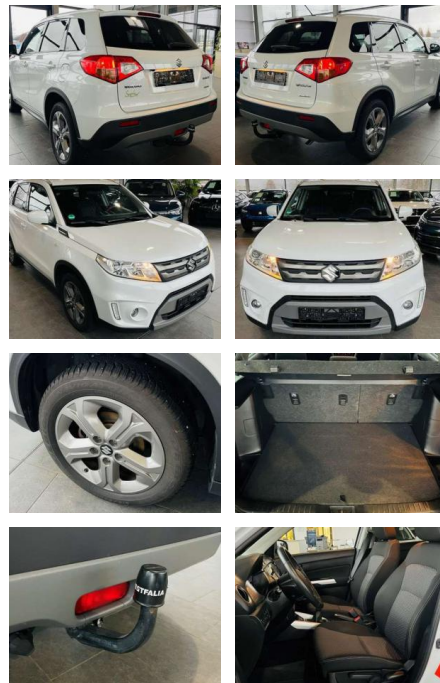

CB01-0324696Angebotsnr.:

Erstzulassung:	Kilometer:	Farbe:	Leistung:	Kraftstoffart:
01.08.2017	69.210	Weiß	88 kW / 120 PS	Benzin

PREIS
16.920 €

FINANZIERUNGSBEISPIEL

Laufzeit: 72 Monate Anzahlung: 25 %
Basis-Finanzierung:* Mtl. Rate:
Zielraten-Finanzierung:** **1.47 €**