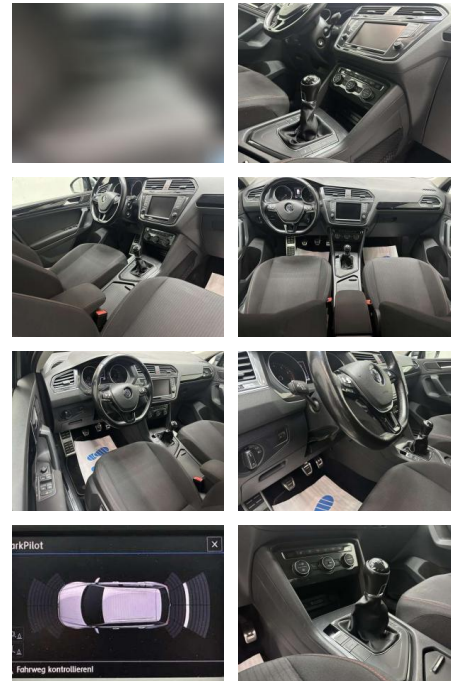

Ihr Ansprechpartner

Herr Volker Ehrlich
E-Mail: ehrich@meyerautomobile.de
Telefon: 039205 67123

Meyer Automobile GmbH & Co. KG
Über der Dingelstelle 2 - 39171 Sülzetal - Tel.: 039205 / 67123

Volkswagen Tiguan Sound BMT/Start-Stopp "1

AC15-46

Angebotsnr.:

Erstzulassung:	Kilometer:	Farbe:	Leistung:	Kraftstoffart:
01.04.2017	92.000	grau	92 kW / 125 PS	Benzin

PREIS
17.070 €

FINANZIERUNGSBEISPIEL
Laufzeit: 72 Monate   Anzahlung: 25 %
Basis-Finanzierung:*   Mtl. Rate:
Zielraten-Finanzierung:** **148 €**

* Basisfinanzierung: Anzahlung: 4.268 Euro, Laufzeit: 72 Monate, Nettodarlehen: 12.803 Euro, Gesamtbetrag: 20.139 Euro, Zinssätze: 7.71% Sollz. (gebunden), 7.99% eff.
** Zielratenfinanzierung: Anzahlung: 4.268 Euro, Laufzeit: 72 Monate, Nettodarlehen: 12.803 Euro, Zielrate: 9.389 Euro, Gesamtbetrag: 20.617 Euro, Zinssätze: 7.71% Sollz. (gebunden), 7.99% eff.,

Vermittlung für: Santander Consumer Bank AG
Repräsentatives Beispiel gem. § 17 Abs. 4 PAngV. Diese Finanzierungsangebote sind Beispiele. Gerne ermitteln wir für Sie Ihr individuelles Angebot.

Ausstattung

Sicherheit

- Anti-Blockiersystem ABS

Multimedia

- Radio

Weiteres

- Herzlich willkommen bei der Autocenter Stolberg GmbH
- Ihrem kompetenten Partner für hochwertige Gebrauchtwagen! Bei uns finden Sie eine sorgfältig ausgewählte Auswahl an Fahrzeugen unterschiedlicher Marken und Modelle
- die alle gründlich geprüft und zu attraktiven Konditionen angeboten werden
- Ihr Fahrzeughandel aus der Städteregion Aachen seit 1990. Garantie bis zu 60 Monate gegen Aufpreis möglich
- Inzahlungnahme zum marktgerechten Preis
- Finanzierung zu TOP Konditionen

- rechts Winterbereifung zusätzlich (Kundenangabe erforderlich)
- Serienausstattung:
- 3-Punkt-Sicherheitsgurt hinten mitte
- Ablagefach am Dachhimmel Ablagefach auf Instrumententafel mit Deckel
- Ablagetasche an Vordersitzlehnen Airbag
- Beifahrerseite abschaltbar Airbag
- Fahrer-/Beifahrerseite Aktive Frontklappe Anti-Blockier-System (ABS)
- Antriebs-Schlupfregelung (ASR)
- Antriebsart: Frontantrieb Anzeige für Waschwasserstand Audiosystem Composition Media (Touchscreen)
- Radio/CD-Player
- MP3
- Bluetooth) Antennen-Diversity Audiosystem: CD-Player Multimedia-Schnittstelle USB (iPhone / iPod) mit AUX-IN Automatische Fahrlichtschaltung (ALS) mit Leaving

- links Außenspiegel elektr. verstell- und heizbar Außenspiegel konvex
- rechts Außenspiegel lackiert Blinkleuchte in Außenspiegel integriert Bluetooth-Schnittstelle für Mobiltelefon Bremsassistent Chrom-Paket (1) Dachreling silber Chromeinfassung Fensterheberhalter / Spiegelverstellung Chromeleisten an Seitenfenstern Doppeltonhorn Durchladeeinrichtung (Mittelarmlehne hinten) Einparkhilfe hinten Einparkhilfe vorn und hinten Elektron. Differentialsperre (EDS) Elektron. Stabilitäts-Programm (ESP) Fahrassistenten-System: Anhänger-Stabilisierungs-Programm Fahrassistenten-System: Autom. Distanzregelung (ACC) mit Umfeldbeobachtungssystem (Front assist
- bis 210 km/h) Fahrassistenten-System:

STÄNDIG ÜBER 15.000 FAHRZEUGE IM BESTAND!