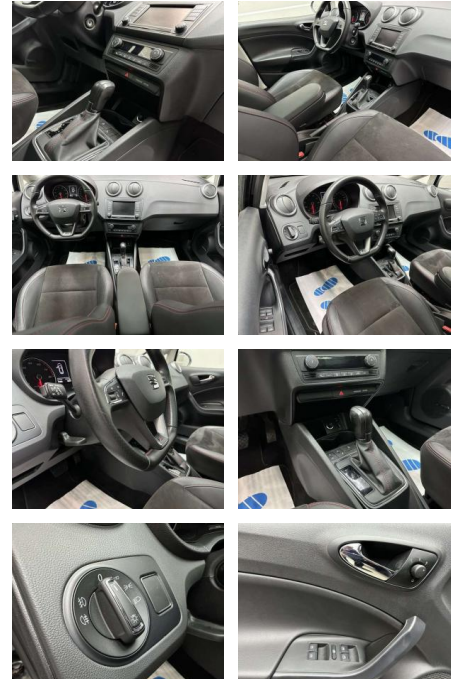

## Seat Ibiza FR "PANO-NAVI-SITZH-MULTI-PDC-ALU

AC15-64

Angebotsnr.:

Erstzulassung:	Kilometer:	Farbe:	Leistung:	Kraftstoffart:
01.10.2016	99.800	Schwarz	81 kW / 110 PS	Benzin

**PREIS**  
**13.550 €**