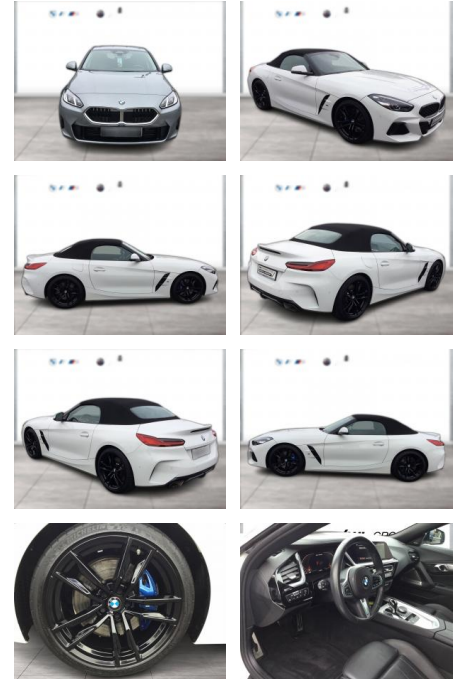

WG05-231288 **Angebotsnr.:**

Erstzulassung:	Kilometer:	Farbe:	Leistung:	Kraftstoffart:
01.06.2022	29.200	Weiß	250 kW / 340 PS	Benzin

PREIS
52.890 €

FINANZIERUNGSBEISPIEL
Laufzeit: 72 Monate Anzahlung: 25 %
Basis-Finanzierung:* Mtl. Rate:
Zielraten-Finanzierung:** **459 €**