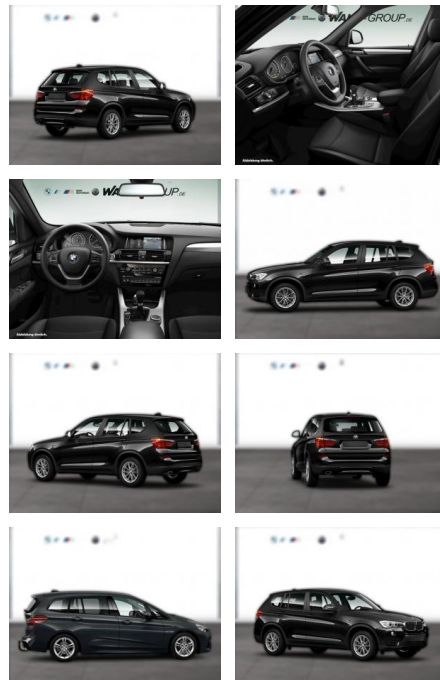

WG05-155153 Angebotsnr.:

Erstzulassung:	Kilometer:	Farbe:	Leistung:	Kraftstoffart:
01.06.2016	74.700	Schwarz	140 kW / 190 PS	Diesel

PREIS
28.170 €

FINANZIERUNGSBEISPIEL

Laufzeit: 72 Monate Anzahlung: 25 %
Basis-Finanzierung:* Mtl. Rate:
Zielraten-Finanzierung:** **244 €**