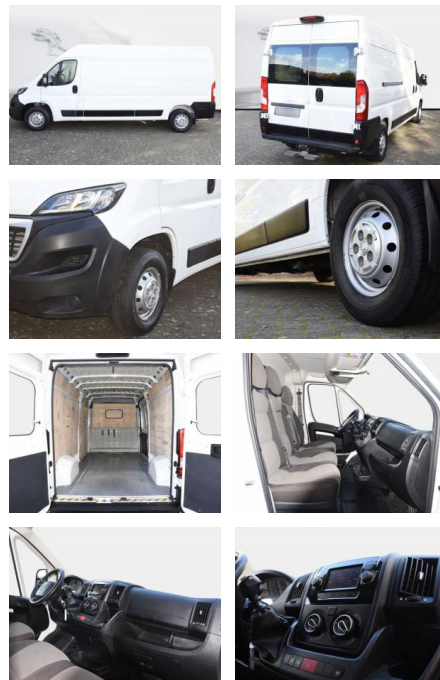

SD02-175 7653 **Angebotsnr.:**

Erstzulassung:	Kilometer:	Farbe:	Leistung:	Kraftstoffart:
17.08.2020	98.962	Diverse	103 kW / 140 PS	Diesel

PREIS
25.820 €

FINANZIERUNGSBEISPIEL

Laufzeit: 72 Monate Anzahlung: 25 %
Basis-Finanzierung:* Mtl. Rate:
Zielraten-Finanzierung:** **224 €**