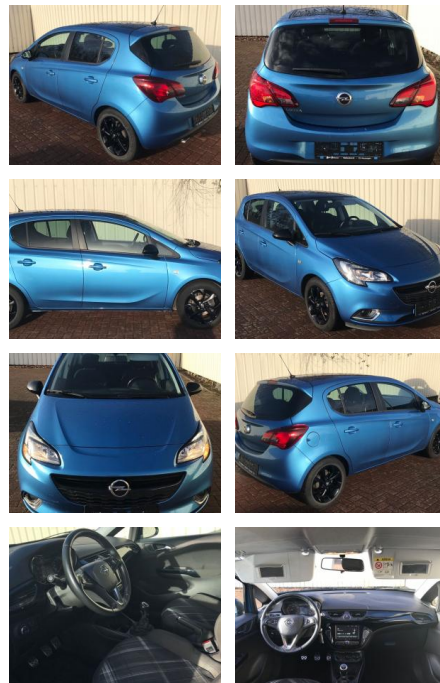

Ihr Ansprechpartner

Herr Volker Ehrlich
E-Mail: ehrlich@meyerautomobile.de
Telefon: 039205 67123

Meyer Automobile GmbH & Co. KG
Über der Dingelstelle 2 - 39171 Sülzetal - Tel.: 039205 / 67123

Opel Corsa E Color Edition

AP19-63398 **Angebotsnr.:**

Erstzulassung:	Kilometer:	Farbe:	Leistung:	Kraftstoffart:
27.05.2018	62.197	Diverse	66 kW / 90 PS	Benzin

PREIS
11.790 €

FINANZIERUNGSBEISPIEL

Laufzeit: 72 Monate Anzahlung: 25 %
Basis-Finanzierung:* Mtl. Rate:
Zielraten-Finanzierung:** **102 €**