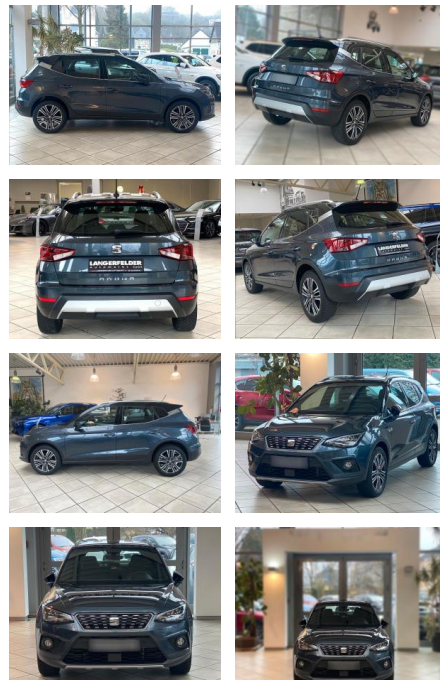

LA05-158-1767 **Angebotsnr.:**

Erstzulassung:	Kilometer:	Farbe:	Leistung:	Kraftstoffart:
10.09.2020	83.772	Diverse	70 kW / 95 PS	Diesel

PREIS
17.680 €

FINANZIERUNGSBEISPIEL
Laufzeit: 72 Monate Anzahlung: 25 %
Basis-Finanzierung:* Mtl. Rate:
Zielraten-Finanzierung:** **153 €**