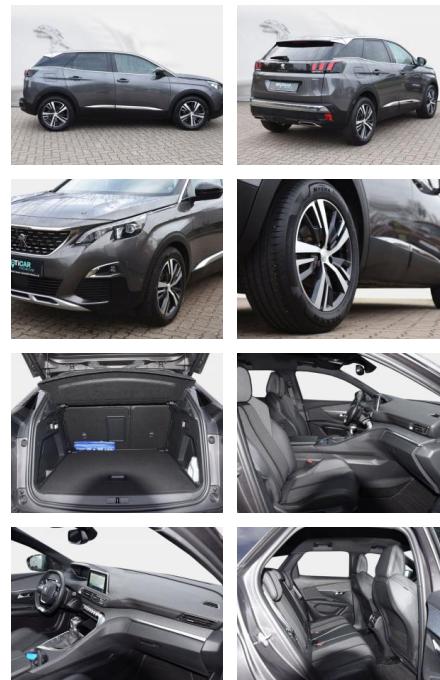

Ihr Ansprechpartner

Herr Volker Ehrlich
E-Mail: ehrlich@meyerautomobile.de
Telefon: 039205 67123

Meyer Automobile GmbH & Co. KG
Über der Dingelstelle 2 - 39171 Sülzetal - Tel.: 039205 / 67123

Peugeot 3008 Allure GT-Line

SD03-409 43034 Angebotsnr.:

Erstzulassung:	Kilometer:	Farbe:	Leistung:	Kraftstoffart:
10.11.2019	62.609	Diverse	96 kW / 131 PS	Benzin

PREIS
18.490 €

FINANZIERUNGSBEISPIEL
Laufzeit: 72 Monate   Anzahlung: 25 %
Basis-Finanzierung:*   Mtl. Rate:
Zielraten-Finanzierung:** **160 €**

* Basisfinanzierung: Anzahlung: 4.623 Euro, Laufzeit: 72 Monate, Nettodarlehen: 13.868 Euro, Gesamtbetrag: 21.815 Euro, Zinssätze: 7.71% Sollz. (gebunden), 7.99% eff.
** Zielratenfinanzierung: Anzahlung: 4.623 Euro, Laufzeit: 72 Monate, Nettodarlehen: 13.868 Euro, Zielrate: 10.170 Euro, Gesamtbetrag: 22.332 Euro, Zinssätze: 7.71% Sollz. (gebunden), 7.99% eff.,

Vermittlung für: Santander Consumer Bank AG
Repräsentatives Beispiel gem. § 17 Abs. 4 PAngV. Diese Finanzierungsangebote sind Beispiele. Gerne ermitteln wir für Sie Ihr individuelles Angebot.

Ausstattung

Sicherheit

- Notbremsassistent
- Reifendruckkontrollsystem
- Totwinkel-Assistent
- Spurhalteassistent

Multimedia

- USB
- Verkehrszeichenerkennung

Komfort

- Berganfahrassistent
- Elektrische Heckklappe
- Lederlenkrad
- Keyless Entry

Weiteres

- Start Stop Automatik
- **Sonderausstattung:* Adaptive Geschwindigkeitsregelanlage (ACC)**
- Audio-Navigationssystem NAC 3-D

- DAB mit Farbdisplay
- Easy-Paket
- Fahrassistent-System: Park-Assistent inkl. Rückfahrkamera
- Rückfahrkamera mit 360° Umgebungsansicht
- Gepäckraumboden verschiebbar
- variabel
- GT-Line-Paket
- Full-LED-Paket
- Scheinwerfer Full-LED
- Leuchtweitenregelung elektrisch
- Nebelscheinwerfer LED mit Abbiegelicht
- Blinkleuchten LED mit Lauflicht
- Dachfarbe schwarz
- Außenspiegel und Spiegelfuss in Perla-Nera-Schwarz
- Einstiegsleisten (Edelstahl - gebürstet)
- Seitenscheiben hinten und Heckscheibe dunkel getönt

- Pedale Aluminium
- Dachhimmel schwarz
- Innenausstattung: Ziernähte farbig
- Heckklappe-/Deckel elektr. betätigt (öffnen + schliessen)
- Metallic-Lackierung
- Sitzheizung vorn
- Zentralverriegelung / Startanlage Keyless System
- ***Serienausstattung:* Airbag Beifahrerseite abschaltbar**
- Airbag Fahrer-/Beifahrerseite
- Ambiente-Beleuchtung LED
- Anti-Blockier-System (ABS)
- Antriebsart: Frontantrieb
- Audio-Navigationssystem NAC 3-D
- mit Farbdisplay
- Audiosystem RCC (Radio/CD-Player MP3-fähig)
- Audiobedieneung am Lenkrad
- Freisprecheinrichtung Bluetooth

STÄNDIG ÜBER 15.000 FAHRZEUGE IM BESTAND!