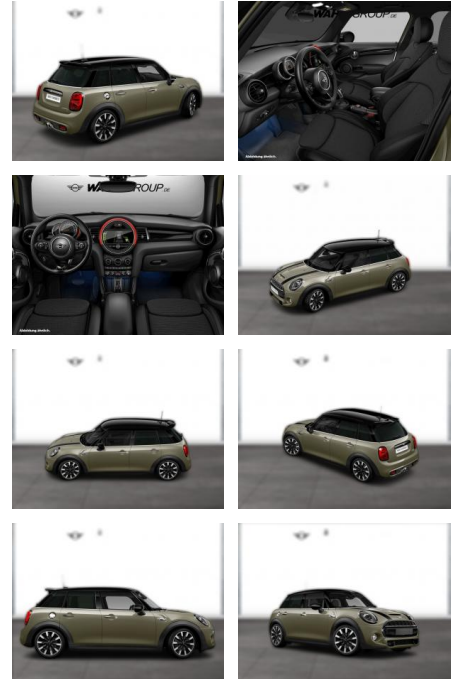

WG05-208351 Angebotsnr.:

Erstzulassung:	Kilometer:	Farbe:	Leistung:	Kraftstoffart:
01.04.2021	49.700	Grau	141 kW / 192 PS	Benzin

PREIS
28.170 €

FINANZIERUNGSBEISPIEL
Laufzeit: 72 Monate Anzahlung: 25 %
Basis-Finanzierung:* Mtl. Rate:
Zielraten-Finanzierung:** **244 €**