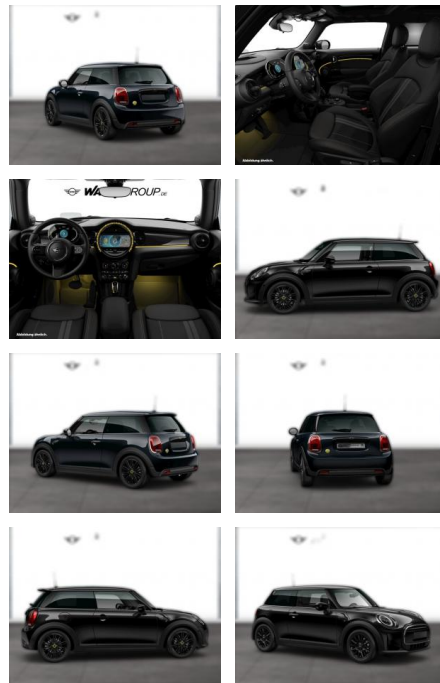

WG05-252318 Angebotsnr.:

Erstzulassung:	Kilometer:	Farbe:	Leistung:	Kraftstoffart:
01.11.2023	19.500	Schwarz	135 kW / 184 PS	Elektro

PREIS
29.200 €

FINANZIERUNGSBEISPIEL

Laufzeit: 72 Monate Anzahlung: 25 %
Basis-Finanzierung:* Mtl. Rate:
Zielraten-Finanzierung:** **253 €**