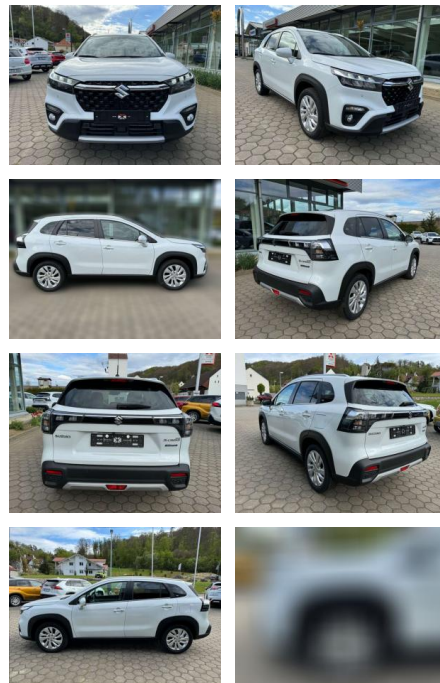

Ihr Ansprechpartner

Herr Volker Ehrlich
E-Mail: ehrlich@meyerautomobile.de
Telefon: 039205 67123

Meyer Automobile GmbH & Co. KG
Über der Dingelstelle 2 - 39171 Sülzetal - Tel.: 039205 / 67123

Suzuki SX4 S-Cross Comfort Kamera LED

AL37-3480 **Angebotsnr.:**

Erstzulassung:	Kilometer:	Farbe:	Leistung:	Kraftstoffart:	Verbr. komb.	CO2-Emission	CO2-Klasse (WLTP)
01.03.2022	4.393	Weiß	95 kW / 129 PS	Benzin	5,7 l/100km	129 g/km	D

PREIS
26.640 €