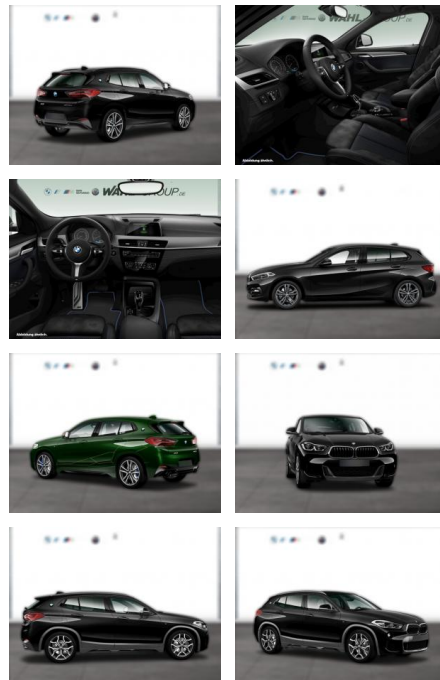

WG03-197445 Angebotsnr.:

Erstzulassung:	Kilometer:	Farbe:	Leistung:	Kraftstoffart:
01.05.2018	84.000	Schwarz	141 kW / 192 PS	Benzin

PREIS
27.140 €

FINANZIERUNGSBEISPIEL

Laufzeit: 72 Monate Anzahlung: 25 %
Basis-Finanzierung:* Mtl. Rate:
Zielraten-Finanzierung:** **235 €**