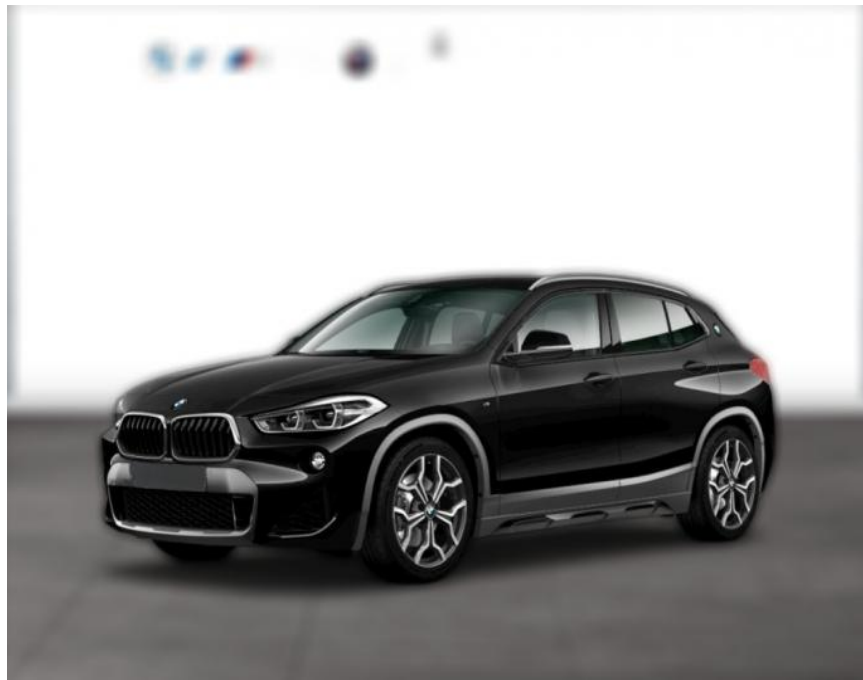

WG03-197445 Angebotsnr.:

Erstzulassung:	Kilometer:	Farbe:	Leistung:	Kraftstoffart:
01.05.2018	84.000	Schwarz	141 kW / 192 PS	Benzin

PREIS
27.140 €

FINANZIERUNGSBEISPIEL

Laufzeit: 72 Monate Anzahlung: 25 %
Basis-Finanzierung:* Mtl. Rate:
Zielraten-Finanzierung:** **235 €**