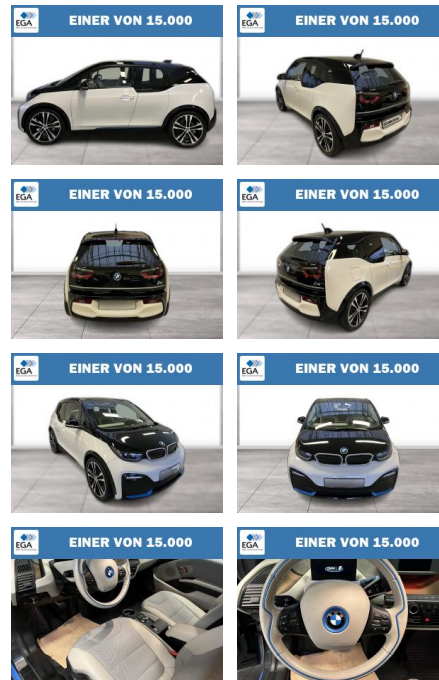

WG08-236374 Angebotsnr.:

Erstzulassung:	Kilometer:	Farbe:	Leistung:	Kraftstoffart:
01.09.2022	45.744	Blau	135 kW / 184 PS	Elektro

PREIS
23.020 €

FINANZIERUNGSBEISPIEL
Laufzeit: 72 Monate Anzahlung: 25 %
Basis-Finanzierung:* Mtl. Rate:
Zielraten-Finanzierung:** **200 €**