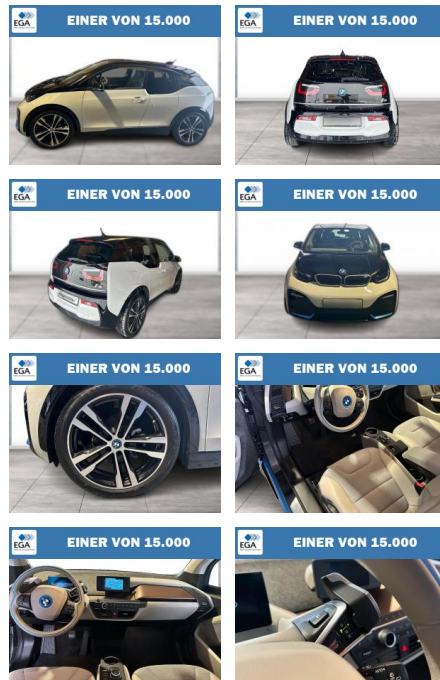

WG08-236373 Angebotsnr.:

Erstzulassung:	Kilometer:	Farbe:	Leistung:	Kraftstoffart:
01.08.2022	24.238	Blau	135 kW / 184 PS	Elektro

PREIS	FINANZIERUNGSBEISPIEL	
24.050 €	Laufzeit: 72 Monate	Anzahlung: 25 %
	Basis-Finanzierung:**	Mtl. Rate: 209 €
	Zielraten-Finanzierung:**	