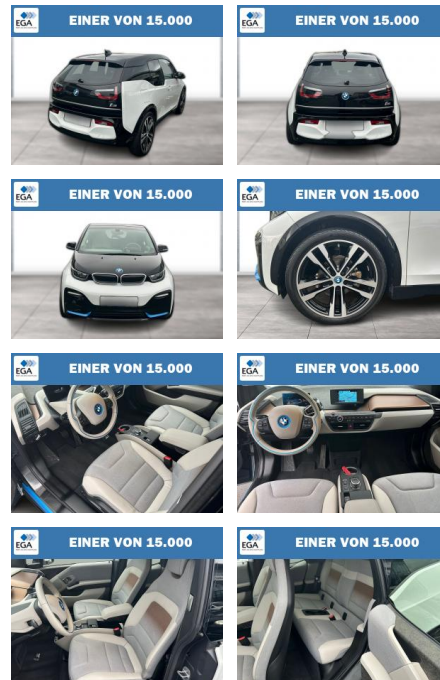

WG08-236372 Angebotsnr.:

Erstzulassung:	Kilometer:	Farbe:	Leistung:	Kraftstoffart:
01.07.2022	42.658	Blau	135 kW / 184 PS	Elektro

PREIS
23.020 €

FINANZIERUNGSBEISPIEL
Laufzeit: 72 Monate Anzahlung: 25 %
Basis-Finanzierung:* Mtl. Rate:
Zielraten-Finanzierung:** **200 €**