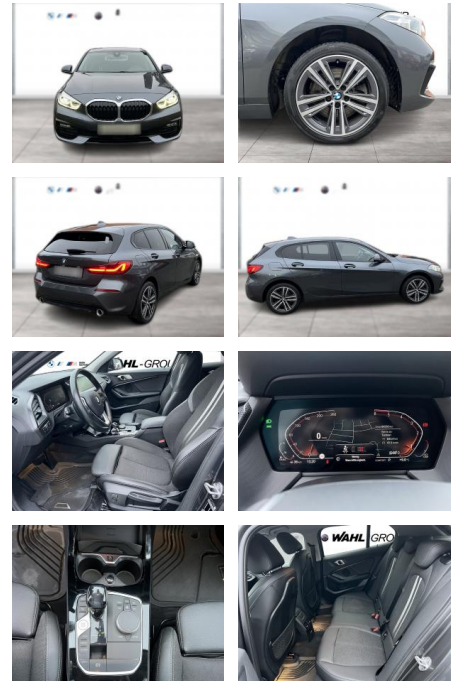

WG09-220396 Angebotsnr.:

Erstzulassung:	Kilometer:	Farbe:	Leistung:	Kraftstoffart:
01.07.2020	84.548	Grau	140 kW / 190 PS	Diesel

PREIS
30.230 €

FINANZIERUNGSBEISPIEL

Laufzeit: 72 Monate Anzahlung: 25 %
Basis-Finanzierung:* Mtl. Rate:
Zielraten-Finanzierung:** **262 €**