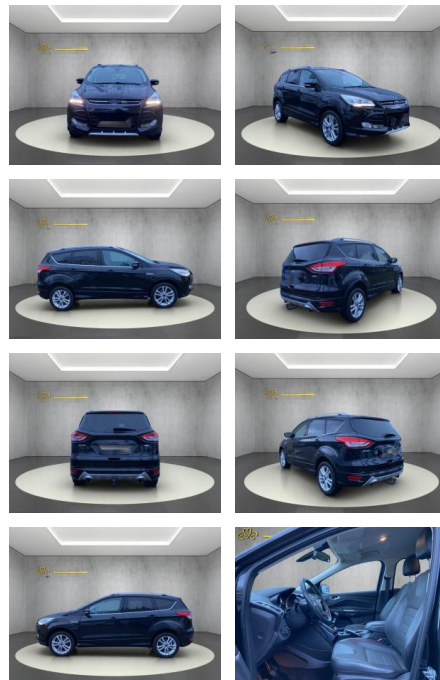

## Ford Kuga (CBS) Individual

WS04-M\_Wa7246950tsnr.:

Erstzulassung:	Kilometer:	Farbe:	Leistung:	Kraftstoffart:
09.03.2015	59.950	Diverse	110 kW / 150 PS	Benzin

**PREIS**  
**15.610 €**

**FINANZIERUNGSBEISPIEL**  
Laufzeit: 72 Monate      Anzahlung: 25 %  
Basis-Finanzierung:\*      Mtl. Rate:  
Zielraten-Finanzierung:\*\*      **135 €**