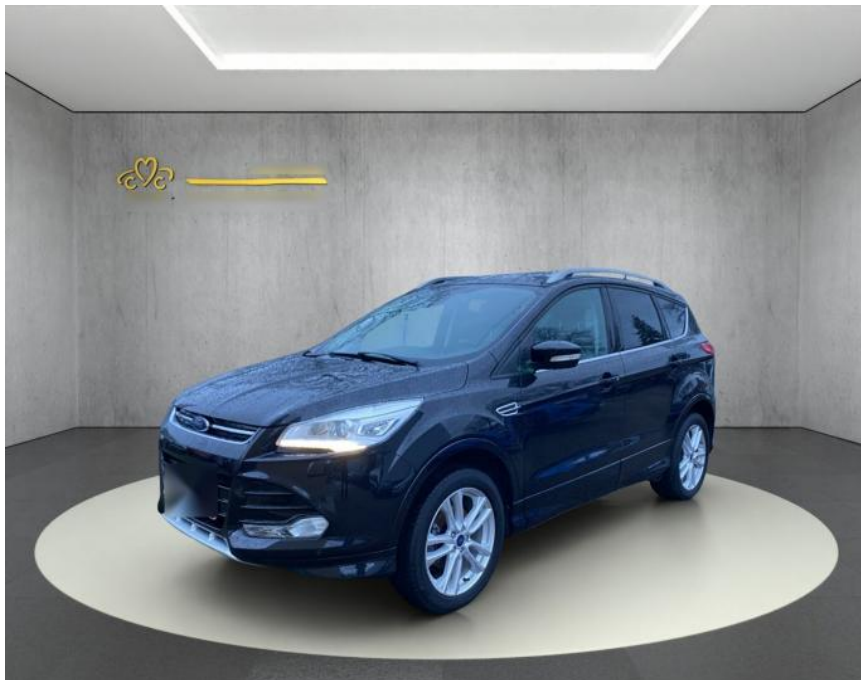

## Ford Kuga (CBS) Individual

WS04-M\_Wa7246950tsnr.:

Erstzulassung:	Kilometer:	Farbe:	Leistung:	Kraftstoffart:
09.03.2015	59.950	Diverse	110 kW / 150 PS	Benzin

**PREIS**  
**15.610 €**

**FINANZIERUNGSBEISPIEL**  
Laufzeit: 72 Monate      Anzahlung: 25 %  
Basis-Finanzierung:\*      Mtl. Rate:  
Zielraten-Finanzierung:\*\*      **135 €**