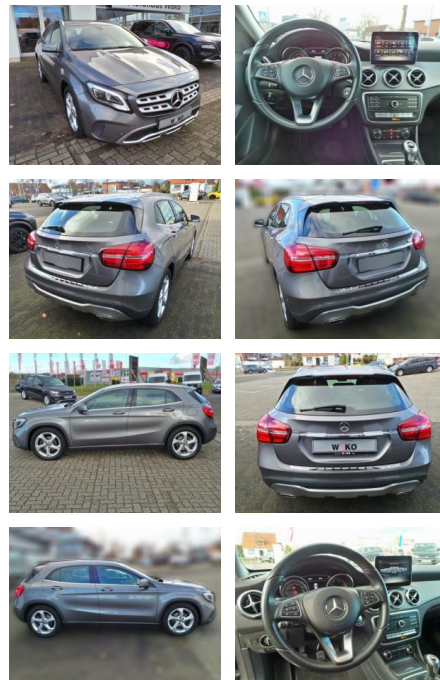

Ihr Ansprechpartner

Herr Volker Ehrlich
E-Mail: ehrlich@meyerautomobile.de
Telefon: 039205 67123

Meyer Automobile GmbH & Co. KG
Über der Dingelstelle 2 - 39171 Sülzetal - Tel.: 039205 / 67123

Mercedes-Benz GLA 180 Urban Parktronic Navi Tem...

WK03-9981-45Angebotsnr.:

Erstzulassung:	Kilometer:	Farbe:	Leistung:	Kraftstoffart:
11.04.2017	62.690	Diverse	90 kW / 122 PS	Benzin

PREIS	FINANZIERUNGSBEISPIEL	
20.030 €	Laufzeit: 72 Monate	Anzahlung: 25 %
	Basis-Finanzierung:**	Mtl. Rate:
	Zielraten-Finanzierung:**	174 €