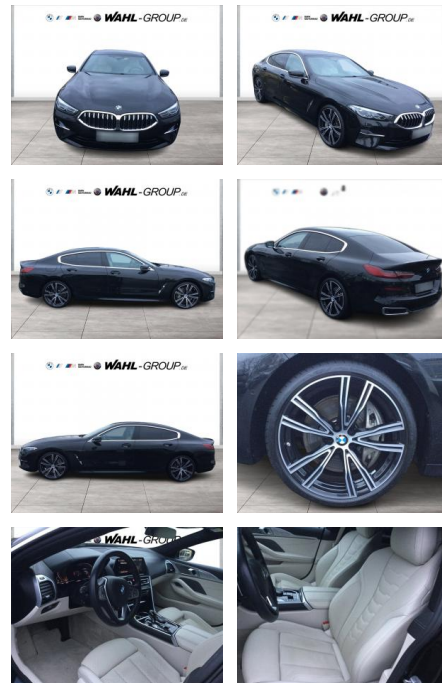

WG05-231957 Angebotsnr.:

Erstzulassung:	Kilometer:	Farbe:	Leistung:	Kraftstoffart:
01.11.2021	53.400	Schwarz	250 kW / 340 PS	Diesel

PREIS
66.280 €

FINANZIERUNGSBEISPIEL

Laufzeit: 72 Monate Anzahlung: 25 %
Basis-Finanzierung:* Mtl. Rate:
Zielraten-Finanzierung:** **575 €**