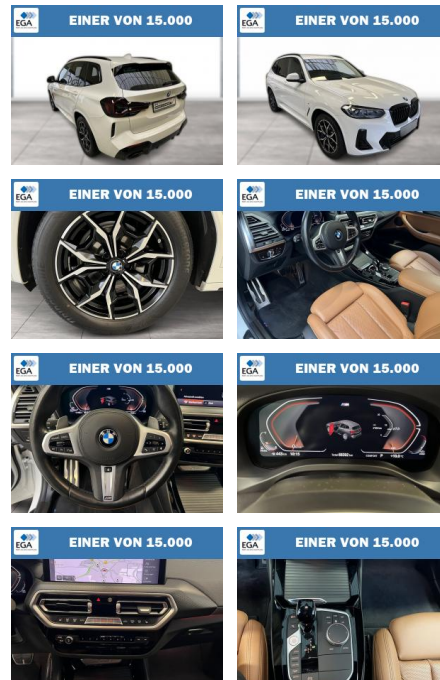

WG08-232719 Angebotsnr.:

Erstzulassung:	Kilometer:	Farbe:	Leistung:	Kraftstoffart:
01.12.2021	68.389	Weiß	140 kW / 190 PS	Diesel

PREIS
47.740 €

FINANZIERUNGSBEISPIEL
Laufzeit: 72 Monate Anzahlung: 25 %
Basis-Finanzierung:* Mtl. Rate:
Zielraten-Finanzierung:** **414 €**