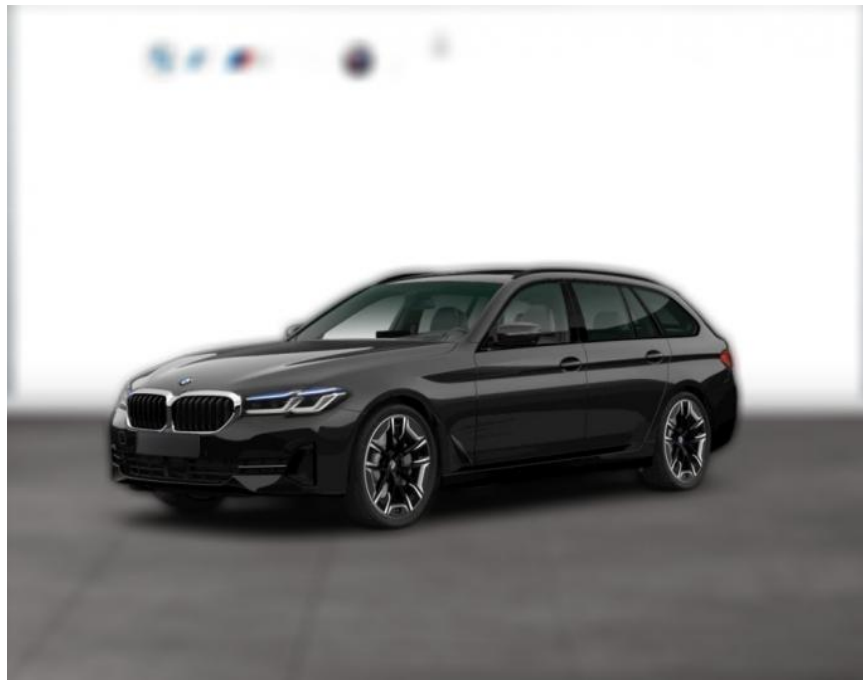

WG03-222911 Angebotsnr.:

Erstzulassung:	Kilometer:	Farbe:	Leistung:	Kraftstoffart:
01.11.2020	81.400	Schwarz	245 kW / 333 PS	Benzin

PREIS
46.710 €

FINANZIERUNGSBEISPIEL
Laufzeit: 72 Monate Anzahlung: 25 %
Basis-Finanzierung:* Mtl. Rate:
Zielraten-Finanzierung:** **405 €**