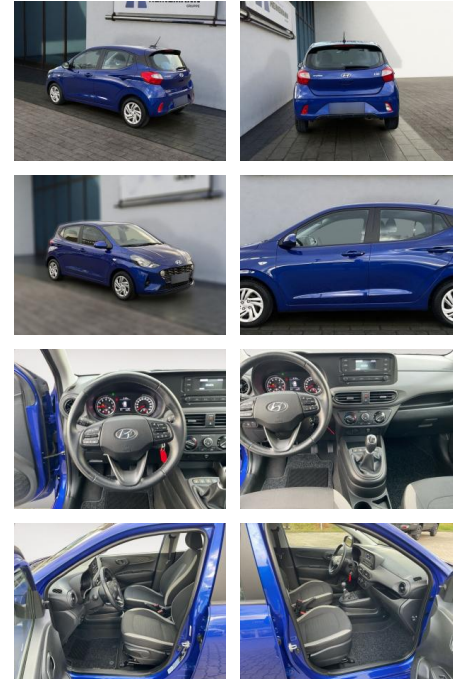

## Hyundai i10 1.0 Select Klima Sitzheizung PDC

HE03-ZK12460 Angebotssnr.:

Erstzulassung:	Kilometer:	Farbe:	Leistung:	Kraftstoffart:
01.03.2023	59.559	Diverse	49 kW / 67 PS	Benzin

**PREIS**  
**13.510 €**